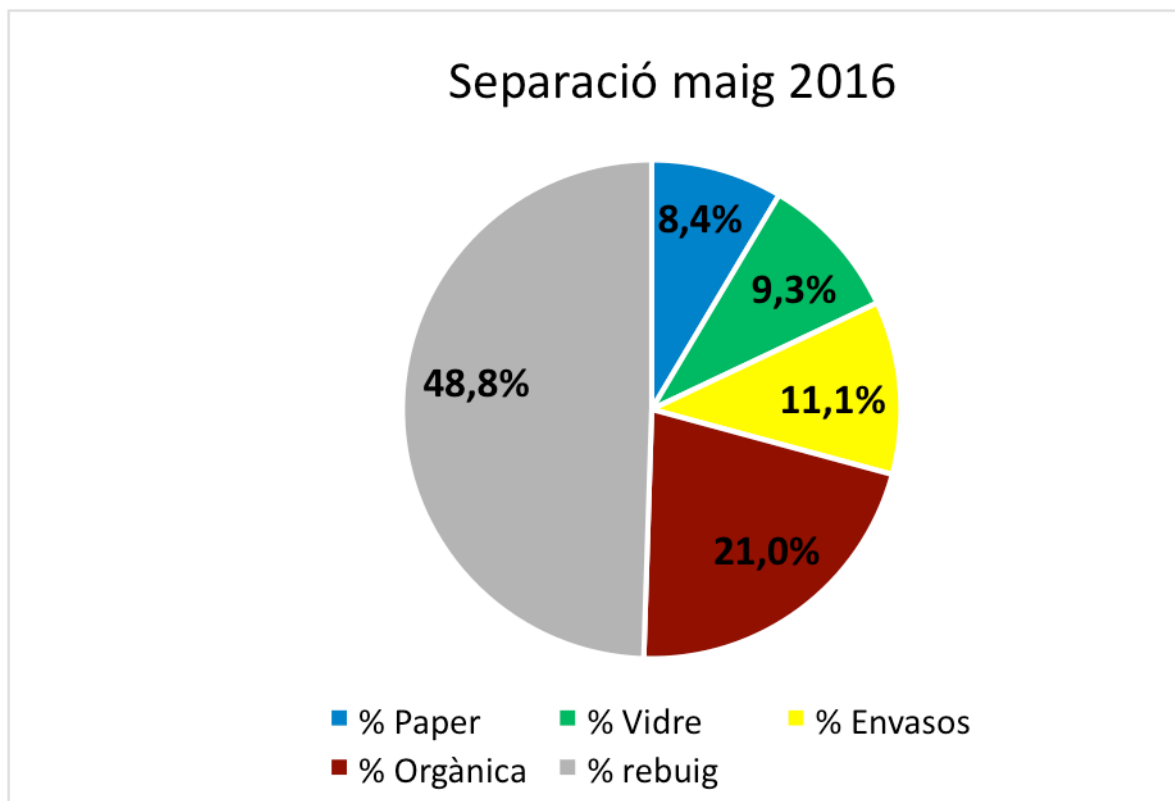

8 juny 2016

DADES DE LA RECOLLIDA DE RESIDUS DE MAIG DE 2016:

Volem donar l'enhorabona a tots els veïns i veïnes pels resultats obtinguts el mes de maig pel que fa a la recollida selectiva de residus. És el primer cop que superam el 50% de selectiva d'ençà que es va iniciar el sistema de recollida porta a porta al municipi l'any 2006. Agraïm la feina que es realitza des de casa vostra i vos animam a seguir millorant.

PARC VERD BUNYOLA:

Benvinguts veïns i veïnes, us informam que el parc verd de Bunyola tindrà el següent horari d'obertura.

	DILLUNS	DIMARTS	DIMECRES	DIJOUS	DIVENDRES	DISSABTE
MATÍ	8 a 13h	8 a 13h	8 a 13h	8 a 13h	8 a 13h	8:30 a 13:30h
HORABAIXA	16 a 20h	16 a 20h	16 a 20h	16 a 20h	16 a 20h	

Els residus que hi podem dur són els següents: envasos lleugers, vidre, paper i cartó, matèria orgànica, rebuig, voluminosos, poda, oli mineral i oli vegetal. Actualment s'estan duent a terme canvis per tal millorar el parc verd del municipi, us anirem informant de les novetats.